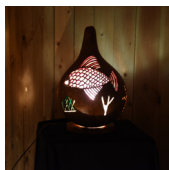

TOMBOLA

Aquarium
41 x 24 cm
340 €