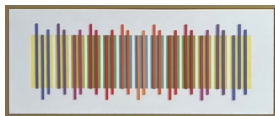

TOMBOLA

Cavalier
40 x 50 cm
Valeur: 200 €

Arsouille
20 x 30 cm
90 €

**Trio de plats
céramique**
22-24-26 cm
120 €

laylablanche@skynet.be

LilyB

Lieve Bracke est juriste-fiscaliste de formation mais depuis toujours elle est attirée par l'art. Elle a été élève à l'académie de Vilvorde.

Ses tableaux sont généralement totalement abstraits. L'abstraction lui donne, en effet, la liberté d'exprimer ses sentiments et émotions et chacun peut y découvrir des formes ou y donner un sens propre en fonction de son imagination mais aussi en fonction de l'angle sous lequel il observe le tableau.

Labyrinthe
65 x 65 cm
750 €

Melody
45 x 125 cm
1 000 €

sunweb
75 x 75 cm
1 000 €

lievebracke@hotmail.com
Instagram : Lieve Bracke Art
FB Lily B Art

MARCVX

Marc Vercruyse a débuté la peinture en autodidacte en 2012. Après l'arrêt de sa profession de dentiste, la peinture prit de plus en plus d'importance et, fin 2020, il osa sa première exposition. Il expose maintenant régulièrement ses toiles en Belgique. Marc aime varier son travail selon l'inspiration du moment et alterne entre acryliques rapides et huiles plus structurées.