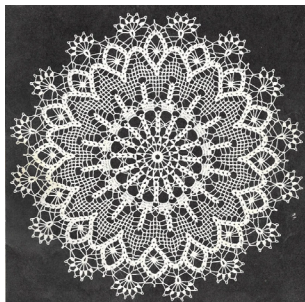

FB: [malyce.hydromel](#), Insta: [malyce.hydromel](#)

OITO Crochet

Dans le crochet d'art, un simple fil et un crochet suffisent à réaliser des dizaines d'arabesques et de motifs imbriqués, avec un résultat aussi délicat que spectaculaire. Je puise dans les modèles vintage pour réaliser des suspensions murales impressionnantes ou des marque-pages qui détournent les codes des motifs classiques.