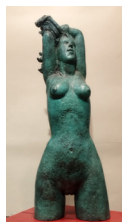

Concert Baroque
H 9 cm
200 €